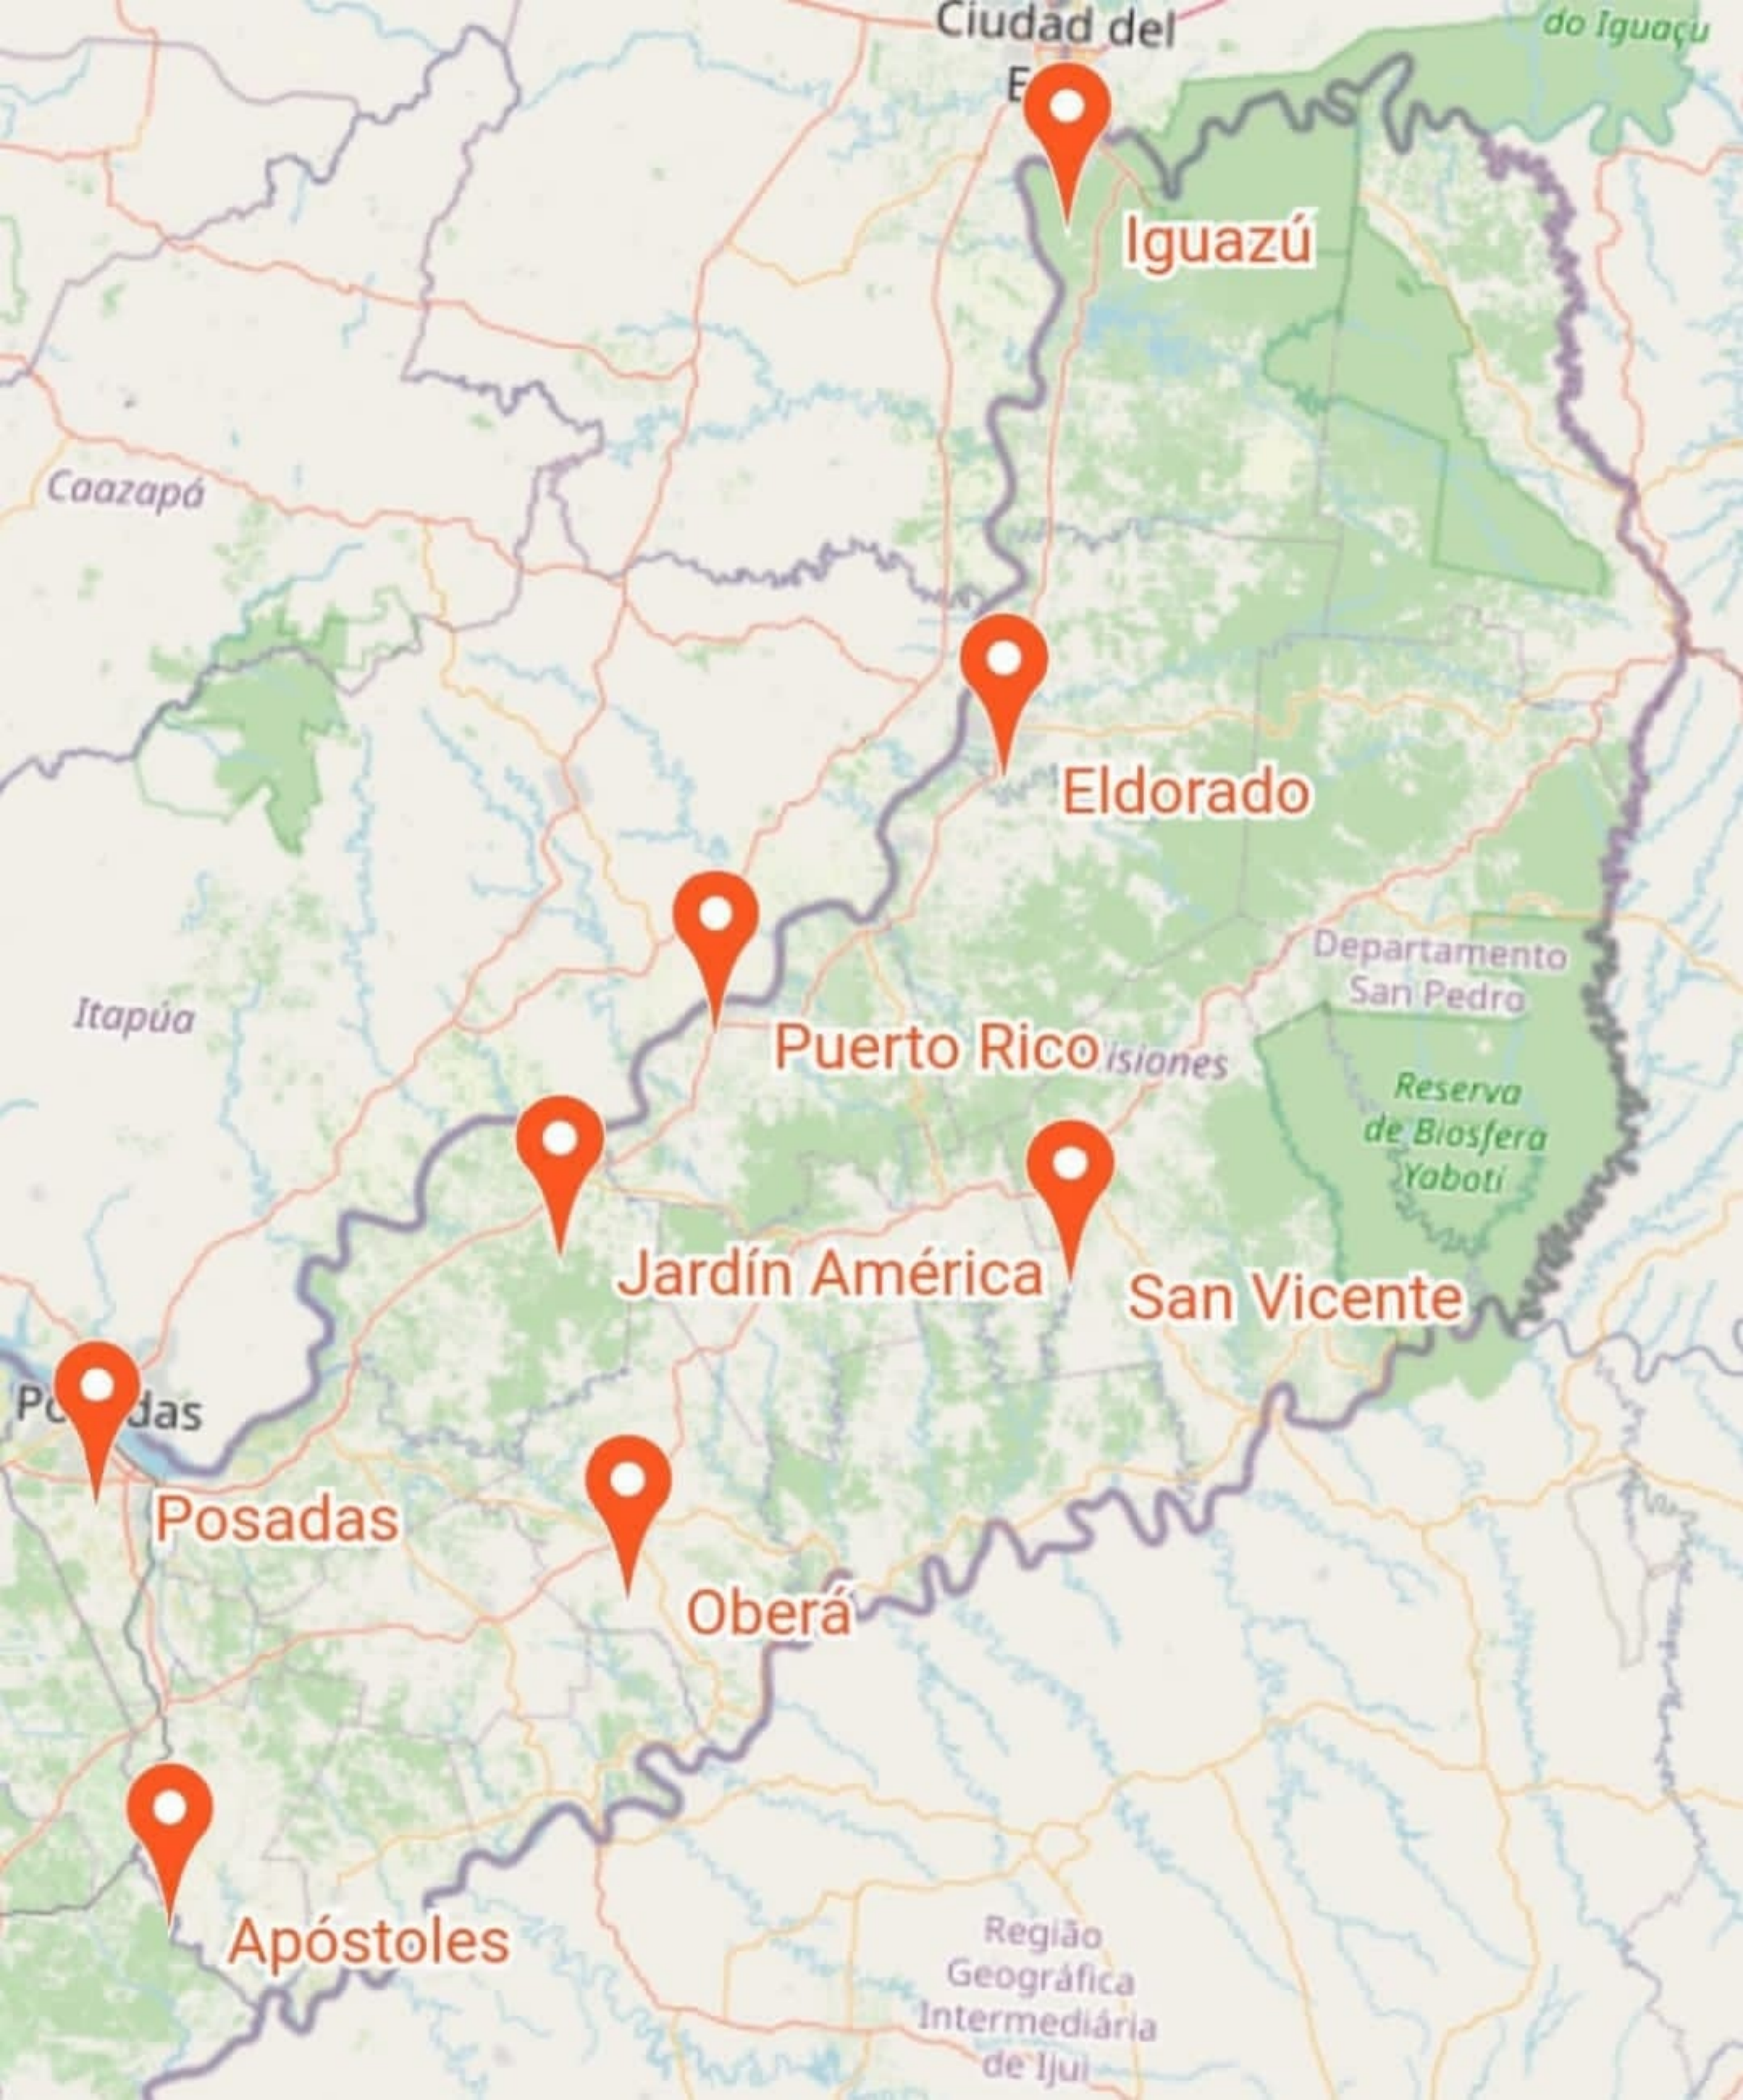

Ahora podés ahorrar tiempo

**TURNOS LABORATORIO
POR WHATSAPP**

(376) 428 5397

**Gobierno
de Misiones**

**INSTITUTO DE
PREVISIÓN SOCIAL
MISIONES**

Ciudad del

do Iguazú

E

Iguazú

Caazapá

Eldorado

Itapúa

Puerto Rico

isiones

Departamento San Pedro

Reserva de Biosfera Yaboti

Jardín América

San Vicente

Posadas

Posadas

Oberá

Apóstoles

Região Geográfica Intermediária de Ijuí